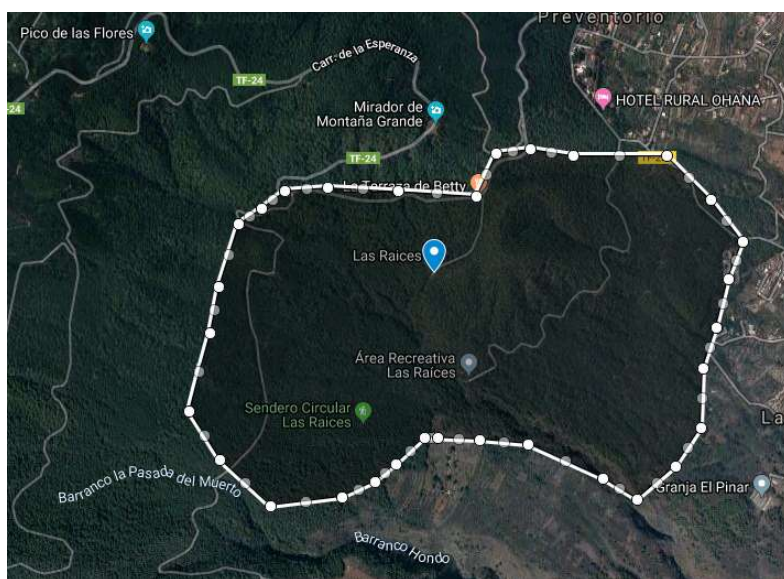

XXVIII Campeonato de Orientación Isla de Tenerife

Las raíces

Prueba Nº 7 2019

Información técnica:

Categoría	Distancia (Km.)	Nº de controles	Escala
Élite	5,7	27	1:10.000
M21	5,3	23	1:10.000
F21	4,8	22	1:10.000
M35	5,0	24	1:10.000
F35	3,7	18	1:10.000
M45	4,8	22	1:10.000
F45	3,3	16	1:10.000
M18	3,7	18	1:10.000
M16	2,4	11	1:10.000
F18	3,3	16	1:10.000
F16	2,4	11	1:10.000
Open	2,2	13	1:5.000
Iniciación (N)	1,0	8	1:5.000
Parejas	2,2	13	1:5.000

Equidistancia: 5m.

Trazador: Ramiro Pérez Dominguez

La zona de carrera es rápida, pinar abierto, y algunas zonas de vegetación de cierta densidad, así como algún barranco con cierta profundidad. El mapa requiere de actualización y por ello pedimos sean conscientes que algún elemento como el sendero PR 25.1 sólo está representado alguna de sus parte.

Zona de carrera: Las Raíces (lugar de encuentro “el monumento”)

Para llegar al lugar de competición: <https://goo.gl/maps/PnSU77YQkJ2hah3Z7>

Inscripción previa:

Hasta el jueves a las 23:59 en la web

www.cocantf.com